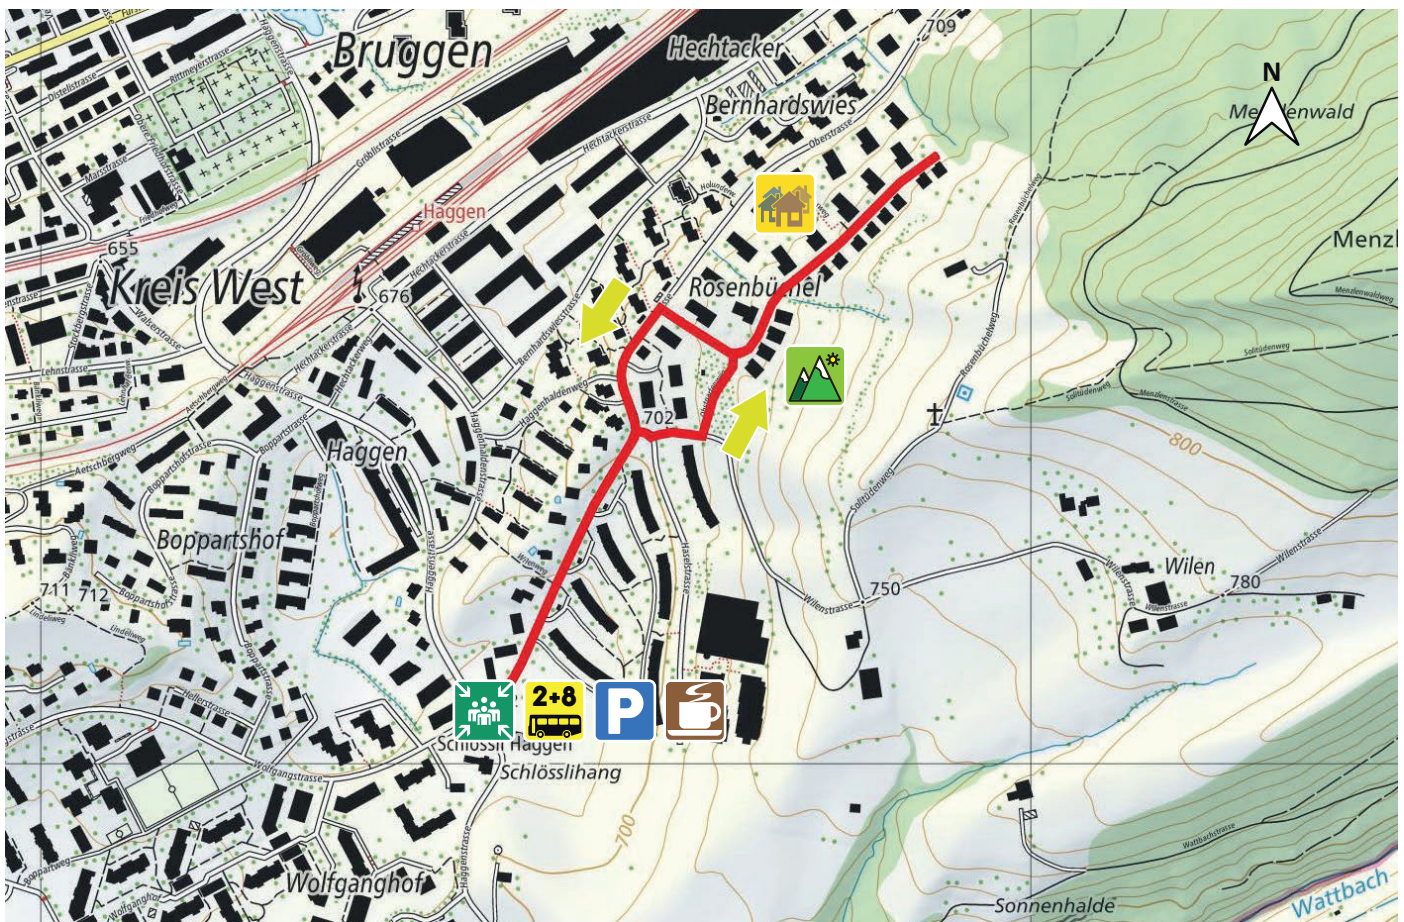

# OBSTGARTEN

28

9000 ST.GALLEN

m.ü.M.

Schlössli Haggen

Bushaltestelle Schlössli

(ÖV Buslinien 2 + 8)

Parkplatz Pfadiheim, Talstation Skillift

Moderne Einfamilien- und Blockhäuser

Aussicht nach Abtwil und  
auf die Hügellandschaft Geiserwald

Wirtschaft zum Schlössli Haggen